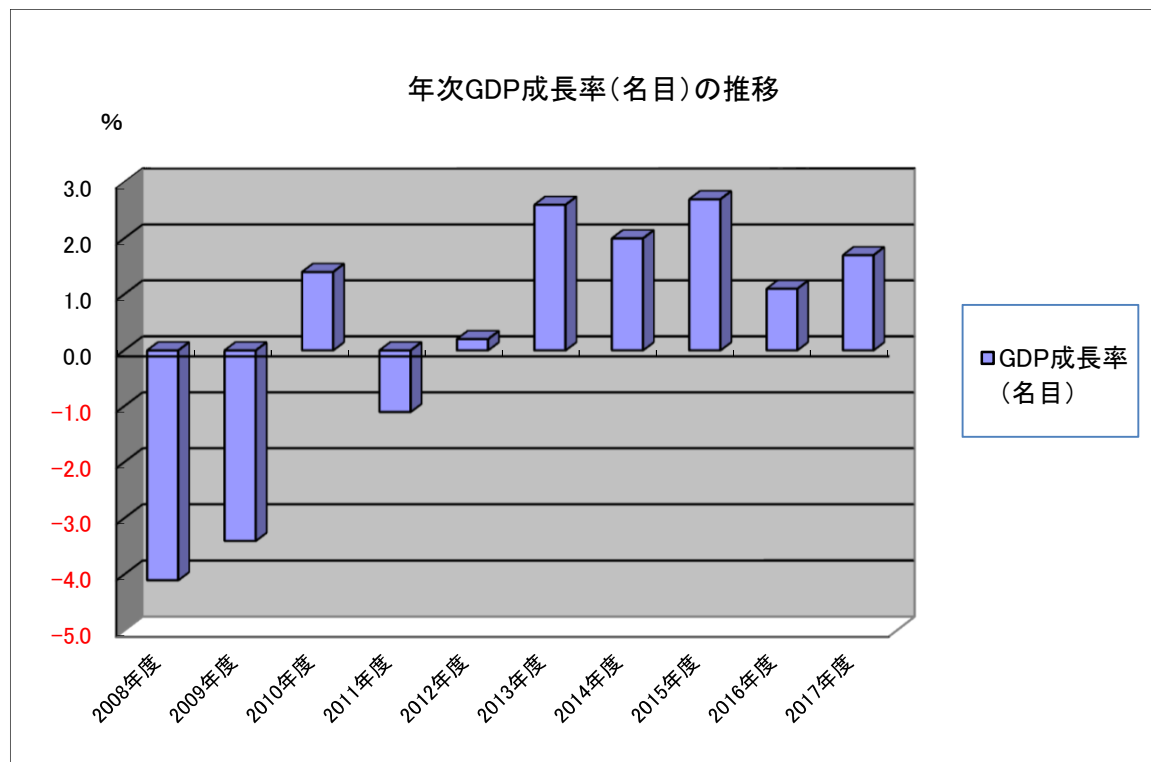

## 年次GDP成長率(名目)の推移

2017年度の年次GDP成長率(名目)の対前年度比は、1.7%であった。

出所：内閣府 国民経済計算 主要統計データ  
「年次GDP成長率」の「名目」より作成

<http://www.esri.cao.go.jp/jp/sna/menu.html>

(単位：%)

	GDP成長率(名目)
2008年度	-4.1
2009年度	-3.4
2010年度	1.4
2011年度	-1.1
2012年度	0.2
2013年度	2.6
2014年度	2.0
2015年度	2.7
2016年度	1.1
2017年度	1.7